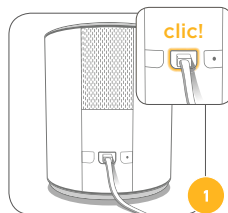

EN Plug the Somfy One+ into a power outlet making sure that the cord is connected. The shutter will automatically open after a few seconds.
FR Branchez Somfy One+ sur le secteur en vous assurant de bien enclencher le câble. Après quelques secondes le volet s'ouvre.
ES Conecte Somfy One+ al suministro eléctrico asegurándose de conectar bien el cable. Después de unos segundos, el obturador se abre.
IT Collega Somfy One+ a una presa di rete, verificando che il cavo sia connesso. Dopo pochi secondi l'otturatore si apre.
DE Stecken Sie das Kabel der One+ in die Netzsteckdose. Nach einigen Sekunden öffnet sich die Blende automatisch.
NL Sluit de Somfy One+ aan op de netvoeding en let erop dat de kabel aangesloten is. Na enkele seconden gaat de sluit open.