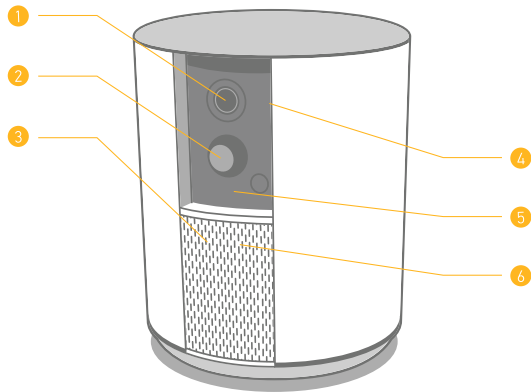

Somfy One+

1. **1** EN HD video sensor (1080p / 130°)
   FR Capteur video HD (1080p / 130°)
   ES Sensor de video HD (1080p / 130°)
   IT Sensore video HD (1080p / 130°)
   DE HD-Videosensor (1080p / 130°)
   NL HD-videosensor (1080p / 130°)

1. **3** EN Microphone
   FR Microphone
   ES Micrófono
   IT Microfono
   DE Mikrofon
   NL Microfoon

1. **5** EN IR LED - Night Vision
   FR LED IR - Vision de nuit
   ES LED IR - Visión de noche
   IT LED IR - Visione notturna
   DE IR-LED - Nachtsicht
   NL IR-led - Nachtsicht

1. **2** EN Motion sensor
   FR Détecteur de mouvement
   ES Sensor de movimiento
   IT Sensore di movimento
   DE Bewegungsmelder
   NL Bewegingsdetector

1. **4** EN Motorized shutter
   FR Volet motorisé
   ES Obturador motorizado
   IT Otturatore motorizzato
   DE Motorblende
   NL Automatische afsluiter

1. **6** EN Speaker
   FR Haut-parleur
   ES Altavoz
   IT Altoparlante
   DE Lautsprecher
   NL Luidspreker

1. **7** EN Setup button
   FR Bouton setup
   ES Botón de setup
   IT Pulsante setup
   DE Setup-Taste
   NL Setup-knop

1. **9** EN Reset button
   FR Bouton reset
   ES Botón de reset
   IT Pulsante reset
   DE Reset-Taste
   NL Reset-knop

1. **8** EN 90+ dB Siren
   FR Sirène 90+ dB
   ES Sirena 90+ dB
   IT Sirena 90+ dB
   DE Sirene 90+ dB
   NL Sirene 90+ dB

1. **10** EN Micro USB port
   FR Micro port USB
   ES Puerto microUSB
   IT Porta micro-USB
   DE Micro-USB-Anschluss
   NL Micro-USB-poort