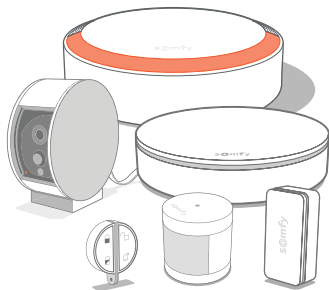

To go further...

- **EN** To go further, discover the range of « Somfy Protect » compatible accessories.
- **FR** Pour aller plus loin découvrez la gamme d'accessoires compatible « Somfy Protect ».
- **ES** Para ampliar, descubra la gama de accesorios compatible « Somfy Protect ».
- **IT** Per completare il tuo sistema scopri la gamma compatibile di accessori « Somfy Protect ».
- **DE** Es geht noch weiter: entdecken Sie die Serie von « Somfy Protect » kompatible Zubehören.
- **NL** Ontdek nu de verschillende toepassingen van « Somfy Protect » accessoires.

Need help?

FR Besoin d'aide ? / **ES** ¿Necesita ayuda?
IT Serve aiuto? / **DE** Benötigen Sie weitere Hilfe? / **NL** Hulp nodig?

Support & FAQs
protect.somfy.fr/support