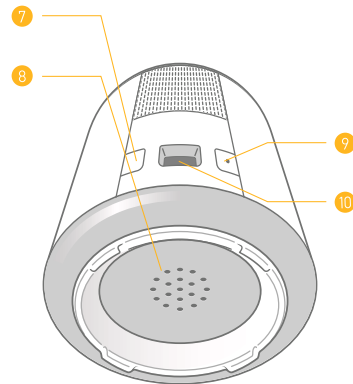

1. **1** EN HD video sensor (1080p / 130°)
   FR Capteur video HD (1080p / 130°)
   ES Sensor de video HD (1080p / 130°)
   IT Sensore video HD (1080p / 130°)
   DE HD-Videosensor (1080p / 130°)
   NL HD-videosensor (1080p / 130°)

1. **3** EN Microphone
   FR Microphone
   ES Micrófono
   IT Microfono
   DE Mikrofon
   NL Microfoon

1. **5** EN IR LED - Night Vision
   FR LED IR - Vision de nuit
   ES LED IR - Visión de noche
   IT LED IR - Visione notturna
   DE IR-LED - Nachtsicht
   NL IR-led - Nachtsicht

1. **2** EN Motion sensor
   FR Détecteur de mouvement
   ES Sensor de movimiento
   IT Sensore di movimento
   DE Bewegungsmelder
   NL Bewegingsdetector

1. **4** EN Motorized shutter
   FR Volet motorisé
   ES Obturador motorizado
   IT Otturatore motorizzato
   DE Motorblende
   NL Automatische afsluiter

1. **6** EN Speaker
   FR Haut-parleur
   ES Altavoz
   IT Altoparlante
   DE Lautsprecher
   NL Luidspreker

1. **7** EN Setup button
   FR Bouton setup
   ES Botón de setup
   IT Pulsante setup
   DE Setup-Taste
   NL Setup-knop

1. **9** EN Reset button
   FR Bouton reset
   ES Botón de reset
   IT Pulsante reset
   DE Reset-Taste
   NL Reset-knop

1. **8** EN 90+ dB Siren
   FR Sirène 90+ dB
   ES Sirena 90+ dB
   IT Sirena 90+ dB
   DE Sirene 90+ dB
   NL Sirene 90+ dB

1. **10** EN Micro USB port
   FR Micro port USB
   ES Puerto microUSB
   IT Porta micro-USB
   DE Micro-USB-Anschluss
   NL Micro-USB-poort